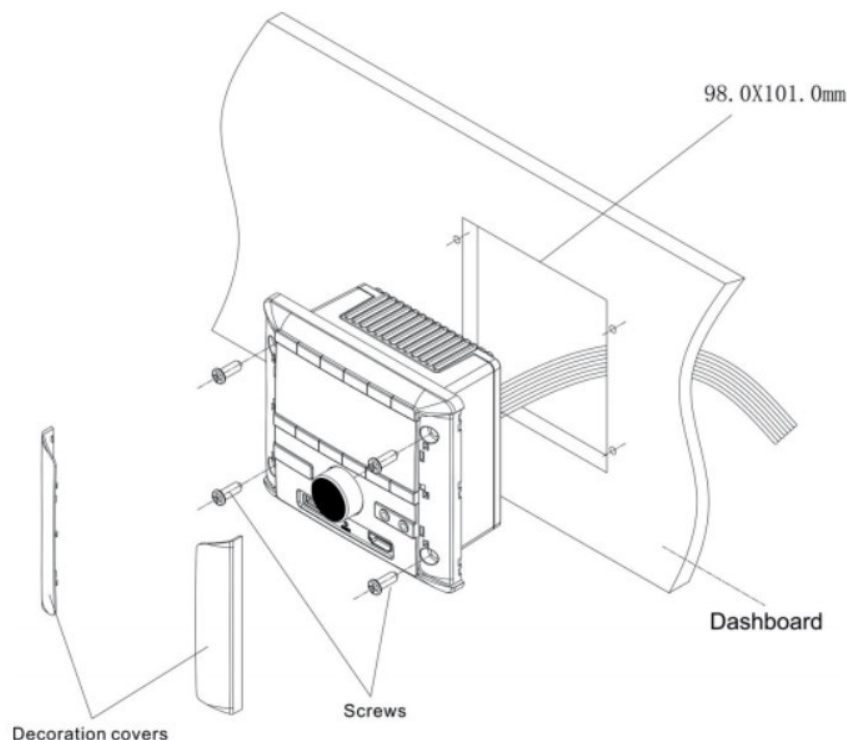

Camper Radio/ Sound Module

BPA 3022 M

2/6

RADIO ANALOG / DIGITAL

Tuner-Typ	High-Grade Blaupunkt Tuner
Frequenzbänder	FM, AM, DAB/ DAB+
Stationspeicher Anzahl	12x UKW, 6x AM, 12x DAB
Senderanzeige (PS)	Ja
Anzeige ENSEMBLE/ SERVICE	Ja/ Ja
RDS Uhrzeit (CT)	Ja
Ensemble/ Servicewechsel	Ja/ ja

MEDIAPLAYER

AUX Vorderseite / Rückseite	Ja (3,5 mm Klinke)/ Ja (RCA)
USB Vorderseite	Ja (Typ A)
Wiedergabeformate	MP3, MP2, WMA, FLAC, WAV, APE
Anzeigeoptionen	ID3V2
Zufallswiedergabe Ordner/ Medium	Ja/ Ja
Wiederholung Titel/ Ordner/ Alle	Ja/ Ja/ Ja

BLUETOOTH*

Audiostreaming	Ja
Audiostreaming ID3 Titelanzeige	Ja
Schnelles Koppeln ohne PIN	Ja
Automatische Wiederverbindung	Ja
Audioübertragung an ext. BT- Box	Ja
Anzahl gleichzeitig verb. Geräte	max. 1
Unterstützte Profile	A2DP, AVRCP
Audio Codecs	AAC, SBC

* Funktion/ Kompatibilität hängt vom verwendeten Endgerät ab